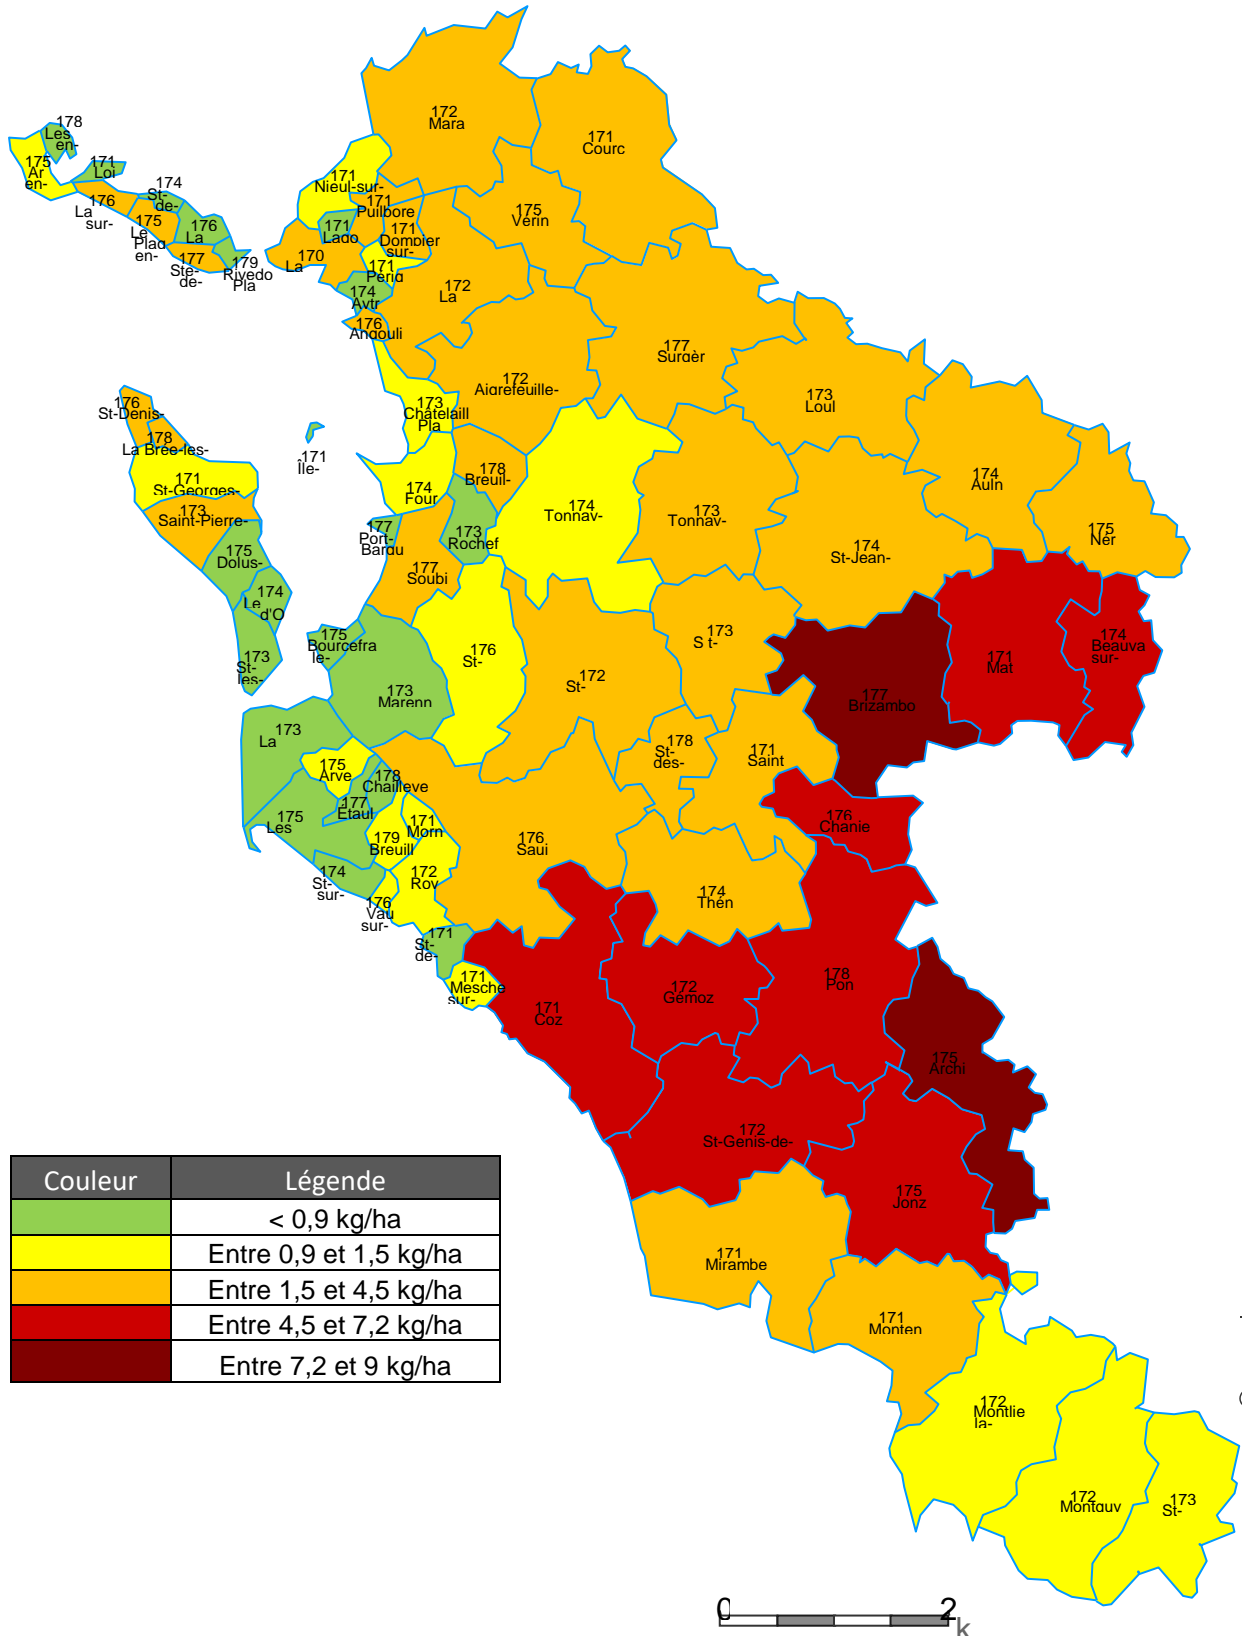

## **Cartographie des pressions pesticides par secteur de code postal de Charente Maritime**

- Carte des quantités moyennes d'achats de substances pesticides rapportées à l'hectare de superficie totale du secteur de code postal.
- Carte des quantités moyennes d'achats de substances pesticides rapportées à l'hectare de surface agricole par secteur de code postal.

## Carte des quantités moyennes d'achats de substances pesticides rapportées à l'hectare de superficie totale du secteur de code postal

# Carte des quantités moyennes d'achats de substances pesticides rapportées à l'hectare de surface agricole par secteur de code postal

\*Pour La Rochelle la surface prise en compte est celle du Grand Port Maritime.