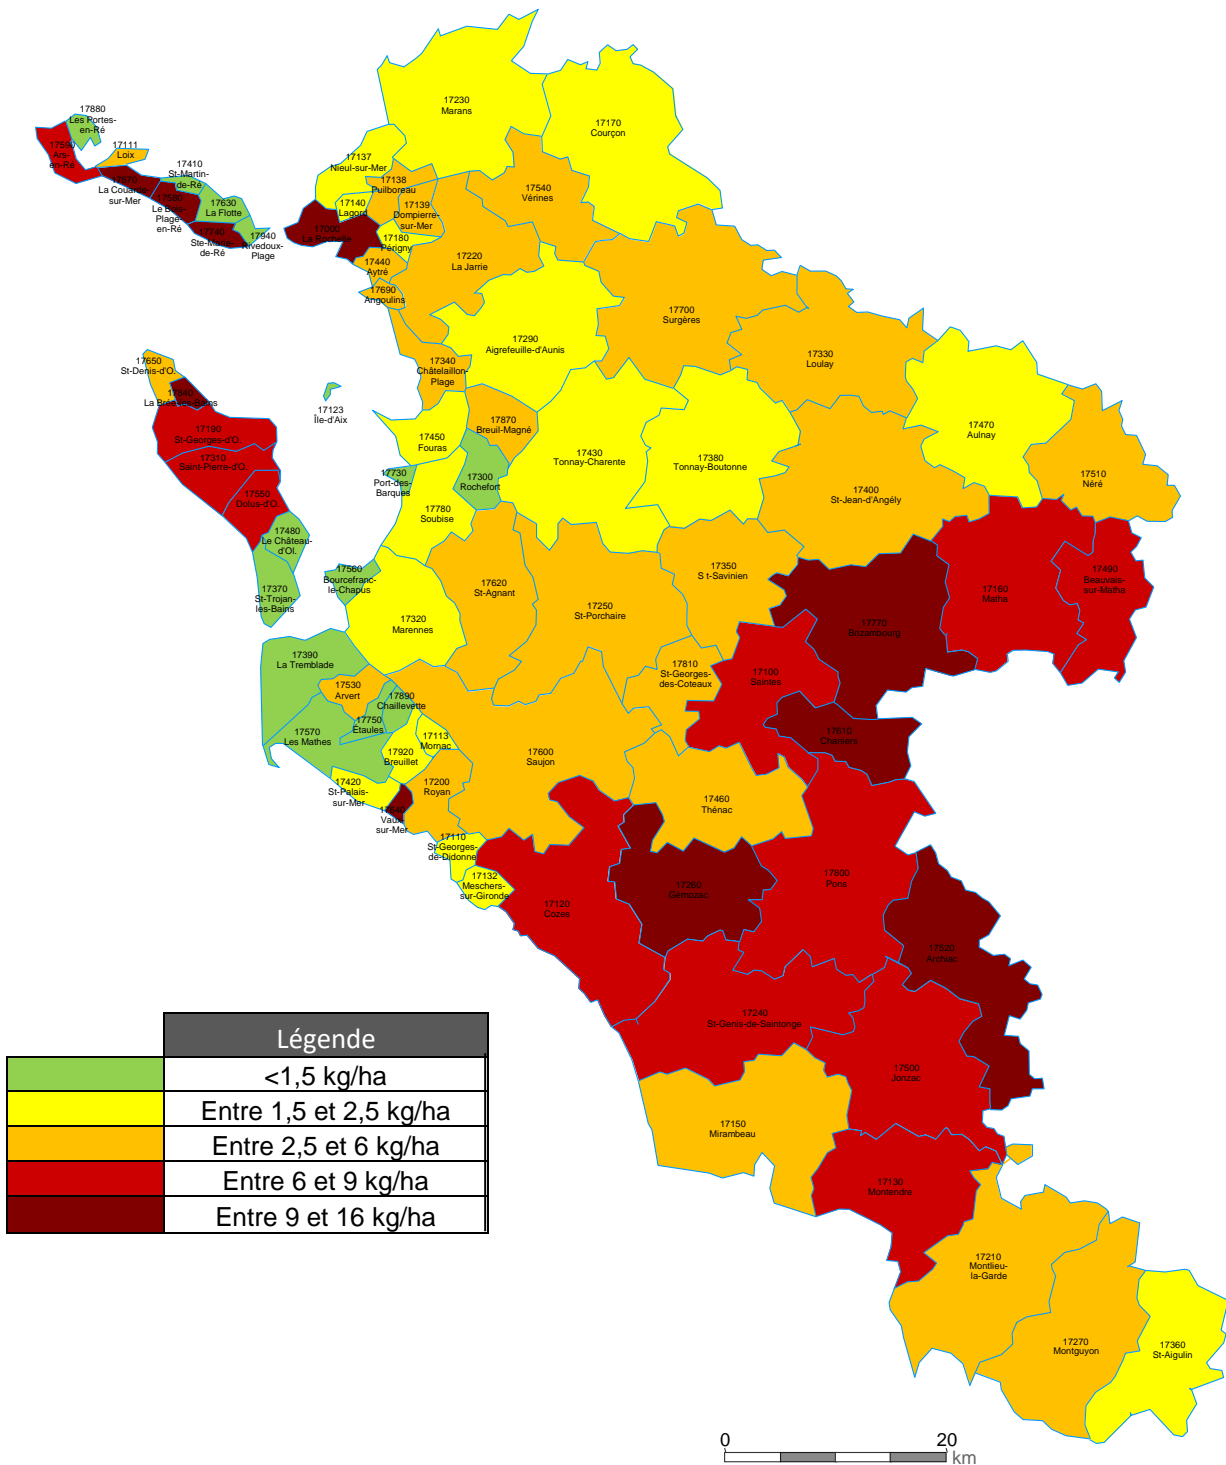

## **Cartographie des pressions pesticides par secteur de code postal de Charente Maritime**

- Carte des quantités moyennes d'achats de substances pesticides rapportées à l'hectare de superficie totale du secteur de code postal.
- Carte des quantités moyennes d'achats de substances pesticides rapportées à l'hectare de surface agricole par secteur de code postal.

## Carte des quantités moyennes d'achats de substances pesticides rapportées à l'hectare de superficie totale du secteur de code postal

# Carte des quantités moyennes d'achats de substances pesticides rapportées à l'hectare de surface agricole par secteur de code postal

\*Pour La Rochelle la surface prise en compte est celle du Grand Port Maritime.